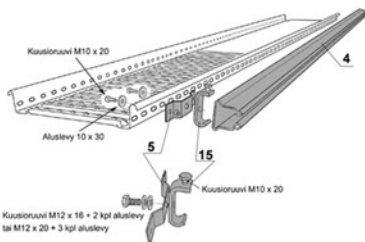

TURVAVARUSTEET

Tuotenumro		Tuotenumro		Tuotenumro	
1	Nousuprofiili B, 3000 ja 6000 mm	70	Jatkosuhvi	604	Kierretanko
2	Poistumiskaari B 50, suoraan eteen	85	Vapautettava nousuvaunueste yläpään	605	Korilaatta 3 x 10 x 30 mm
3	Poistumiskaari B 50, So / Sv, sivulle oikea / vasen	851	Vapauttava nousuvaunueste alapään	621	Pystytolppa
4	Vaakaprofiili VB, 3000 ja 6000 mm	86	Avattava vaunueste	622	Käsijohde/välitanko, pituus 3 m
5	Valikiinnike	88	Vaakavaunun sisäänvienti	623	Päätystoppari
10	Puolakiinnike	89	Kiinteä vaunueste	624	Käsijohdelaippa
15	Perussanka	93	Nousuvaunueste	625	Ristikkolaippa
5 + 15	Vaakakiskon kiinnike, koottu	95	Vaakavaunu	626	Putkiklemmari
33	Köysikiinnike	601	Pystylista, 1200 mm	632	Valjasvyö
60	Sääsuojakumi	602	Vanne D 750	633	Turvaköysi
		603	Selkäsuojuksen vinotuki		