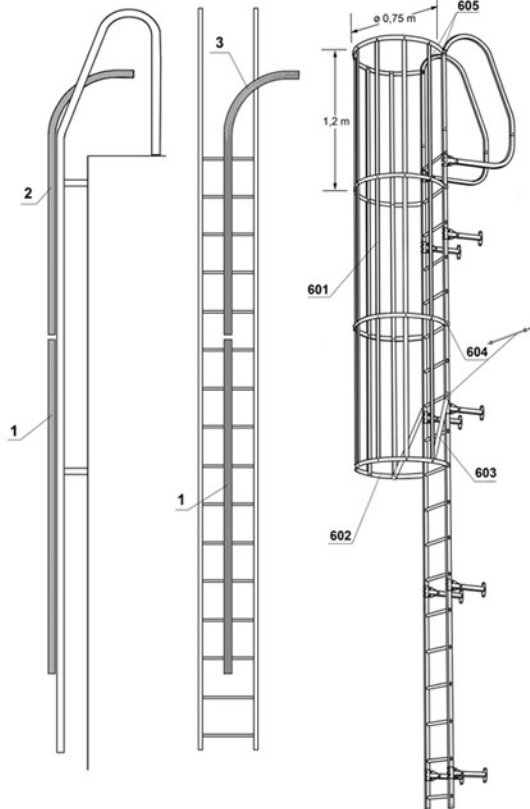

TURVAVARUSTEET

Tuotenumro		Tuotenumro		Tuotenumro	
1	Nousuprofiili B, 3000 ja 6000 mm	70	Jatkosuhvi	604	Kierretanko
2	Poistumiskaari B 50, suoraan eteen	85	Vapautettava nousuvaunueste yläpään	605	Korilaatta 3 x 10 x 30 mm
3	Poistumiskaari B 50, So / Sv, sivulle oikea / vasen	851	Vapauttava nousuvaunueste alapään	621	Pystytolppa
4	Vaakaprofiili VB, 3000 ja 6000 mm	86	Avattava vaunueste	622	Käsijohde/välitanko, pituus 3 m
5	Valikiinnike	88	Vaakavaunun sisäänvienti	623	Päätystoppari
10	Puolakiinnike	89	Kiinteä vaunueste	624	Käsijohdelaippa
15	Perussanka	93	Nousuvaunueste	625	Ristikkolaippa
5 + 15	Vaakakiskon kiinnike, koottu	95	Vaakavaunu	626	Putkiklemmari
33	Köysikiinnike	601	Pystylista, 1200 mm	632	Valjasvyö
60	Sääsuojakumi	602	Vanne D 750	633	Turvaköysi
		603	Selkäsuojuksen vinotuki		