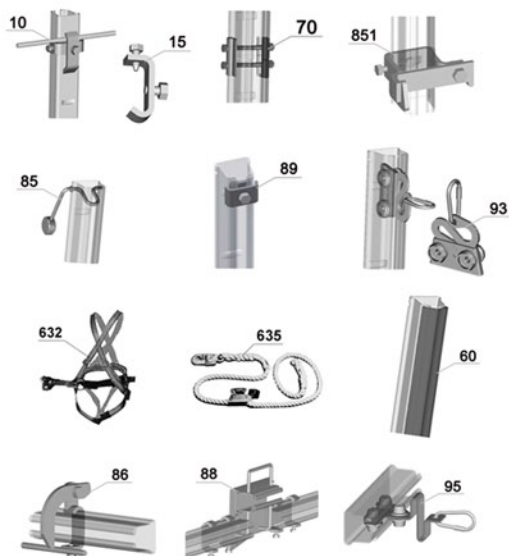

TURVAVARUSTEET

Tuotenumro		Tuotenumro		Tuotenumro	
1	Nousuprofiili B, 3000 ja 6000 mm	70	Jatkosuhvi	604	Kierretanko
2	Poistumiskaari B 50, suoraan eteen	85	Vapautettava nousuvaunueste yläpään	605	Korilaatta 3 x 10 x 30 mm
3	Poistumiskaari B 50, So / Sv, sivulle oikea / vasen	851	Vapauttava nousuvaunueste alapään	621	Pystytolppa
4	Vaakaprofiili VB, 3000 ja 6000 mm	86	Avattava vaunueste	622	Käsijohde/välitanko, pituus 3 m
5	Valikiinnike	88	Vaakavaunun sisäänvienti	623	Päätystoppari
10	Puolakiinnike	89	Kiinteä vaunueste	624	Käsijohdelaippa
15	Perussanka	93	Nousuvaunueste	625	Ristikkolaippa
5 + 15	Vaakakiskon kiinnike, koottu	95	Vaakavaunu	626	Putkiklemmari
33	Köysikiinnike	601	Pystylista, 1200 mm	632	Valjasvyö
60	Sääsuojakumi	602	Vanne D 750	633	Turvaköysi
		603	Selkäsuojuksen vinotuki		