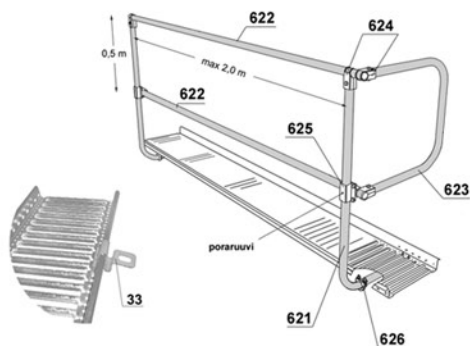

TURVAVARUSTEET

Tuotenumro		Tuotenumro		Tuotenumro	
1	Nousuprofiili B, 3000 ja 6000 mm	70	Jatkosuhvi	604	Kierretanko
2	Poistumiskaari B 50, suoraan eteen	85	Vapautettava nousuvaunueste yläpään	605	Korilaatta 3 x 10 x 30 mm
3	Poistumiskaari B 50, So / Sv, sivulle oikea / vasen	851	Vapauttava nousuvaunueste alapään	621	Pystytolppa
4	Vaakaprofiili VB, 3000 ja 6000 mm	86	Avattava vaunueste	622	Käsijohde/välitanko, pituus 3 m
5	Valikiinnike	88	Vaakavaunun sisäänvienti	623	Päätystoppari
10	Puolakiinnike	89	Kiinteä vaunueste	624	Käsijohdelaippa
15	Perussanka	93	Nousuvaunueste	625	Ristikkolaippa
5 + 15	Vaakakiskon kiinnike, koottu	95	Vaakavaunu	626	Putkiklemmari
33	Köysikiinnike	601	Pystylista, 1200 mm	632	Valjasvyö
60	Sääsuojakumi	602	Vanne D 750	633	Turvaköysi
		603	Selkäsuojuksen vinotuki		