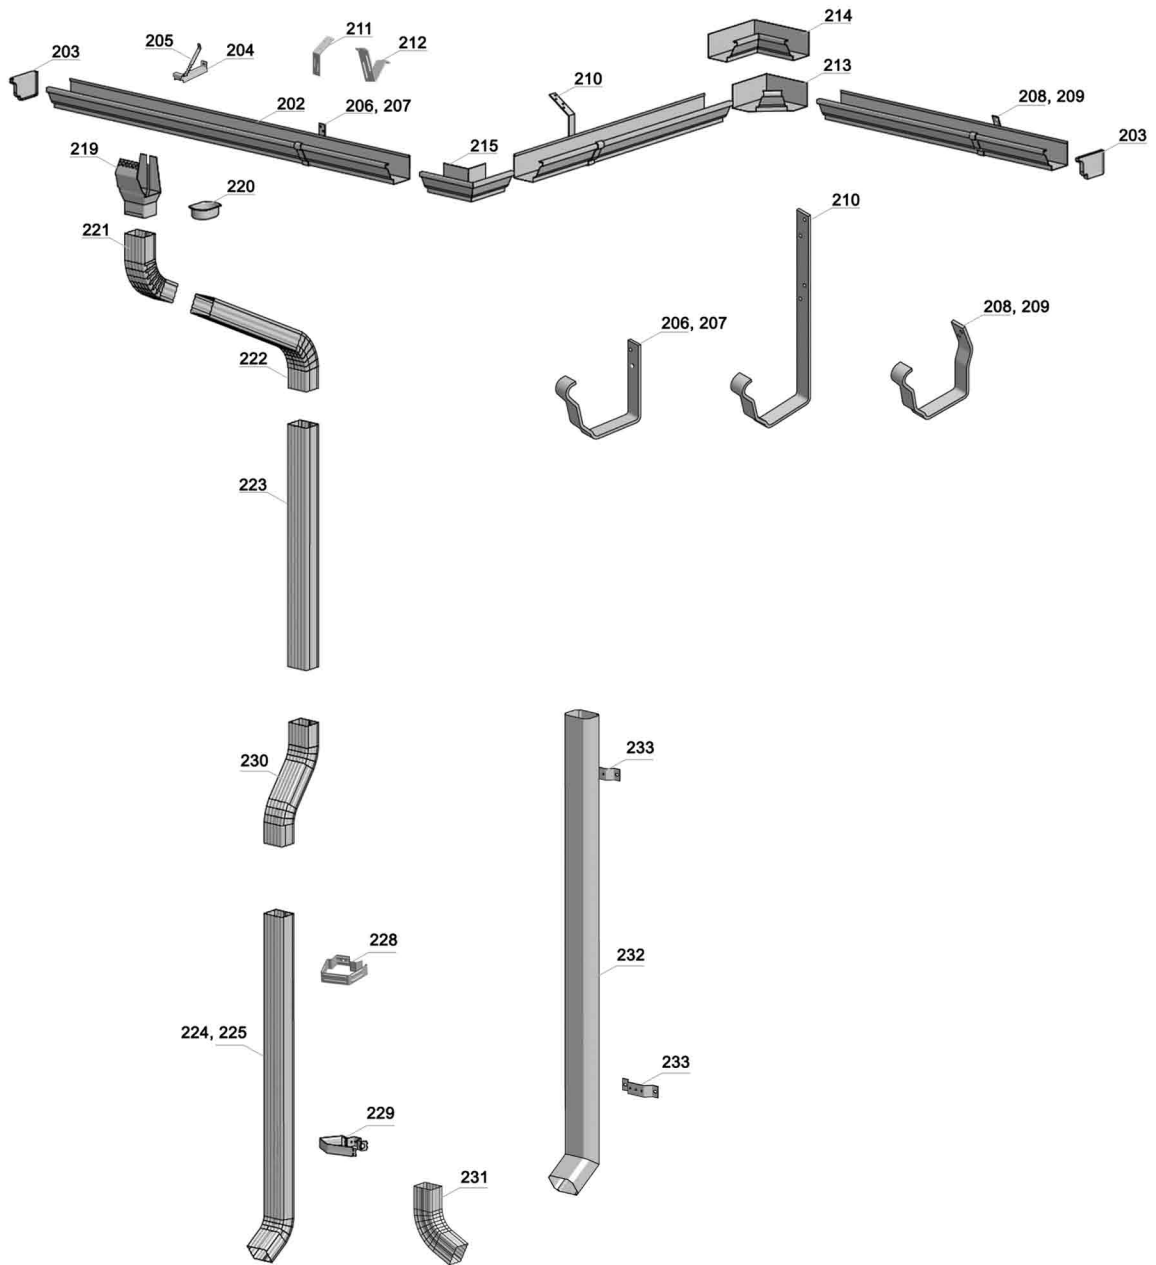

# KANTTISET SADEVESIJÄRJESTELMÄT

Tuote nro		Tuote nro		Tuote nro	
201	Koururaina	211	Koukun lisälaite katteen alle	224	Torvi ulosheitolla, koko pituus 2,2 m
202	Kanttinen kouru 125 ja 150 mm	212	Koukun takatuki	225	Torvi ulosheitolla, koko pituus 2,5 m
203	Tukkopää	213	Sisäkulma, kokooja	<b>226</b>	<b>Alastulosarja 2,2 m (sis. 221+222+224)</b>
204	Sisäkoukku	214	Sisäkulma (myös juotettu)	<b>227</b>	<b>Alastulosarja 2,5 m (sis. 221+222+225)</b>
205	Sisäkoukun ylätuki	215	Ulkokulma (myös juotettu)	228	Torvenkiinnike, 1-osainen
206	Suora koukku 3 x 30	219	Liukulähtö	229	Torvenkiinnike, pantamalli, 2-osainen
207	Suora koukku 5 x 25 / 40	220	Lähtökappale	230	Väistömutka
208	Vino koukku 3 x 30	221	Ylämutka, pituus 350 mm	231	B-mutka
209	Vino koukku 5 x 25	222	Välimutka, pituus 900 mm	232	Panssariputki UH:lla, koko pituus 2,0 m
210	Taivutettava koukku 5 x 25 (150 mm, 5 x 40)	223	Jatkotorvi, pituus 2,0 m	233	Panssariputken takakiinnike